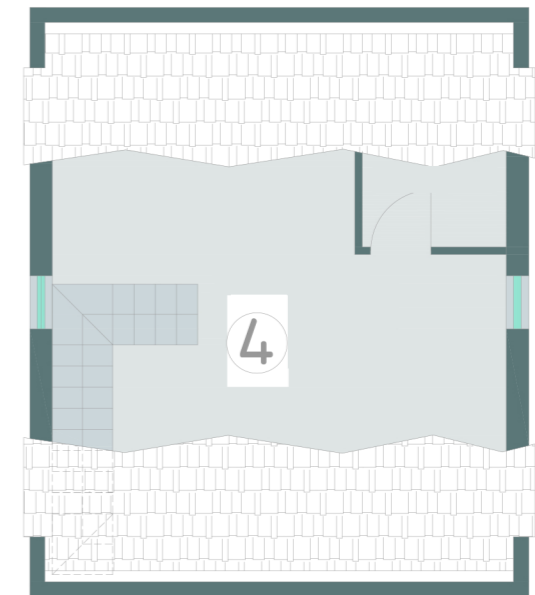

Pianta piano secondo

Piano sottotetto

Pianta piano terra

METRATURE:

Superficie Coperta: mq. 102 ca.
 Superficie Box: mq. 23 ca.
 Superficie Terrazzi: mq. 56 ca.
 Superficie Giardino: mq. 89 ca.

impresasalvetto