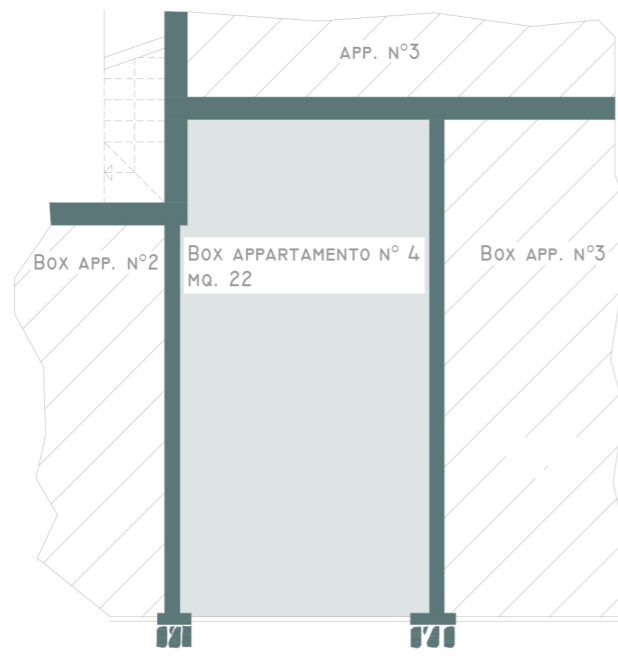

Pianta piano secondo

Piano sottotetto

Pianta piano terra

METRATURE:

Superficie Coperta: mq. 102 ca.
 Superficie Box: mq. 23 ca.
 Superficie Terrazzi: mq. 56 ca.
 Superficie Giardino: mq. 89 ca.

impresasalvetto

"RESIDENZA DEGLI ULIVI"

MONTICELLO (FINALE LIGURE)
 VILLA 3, APPARTAMENTO 4