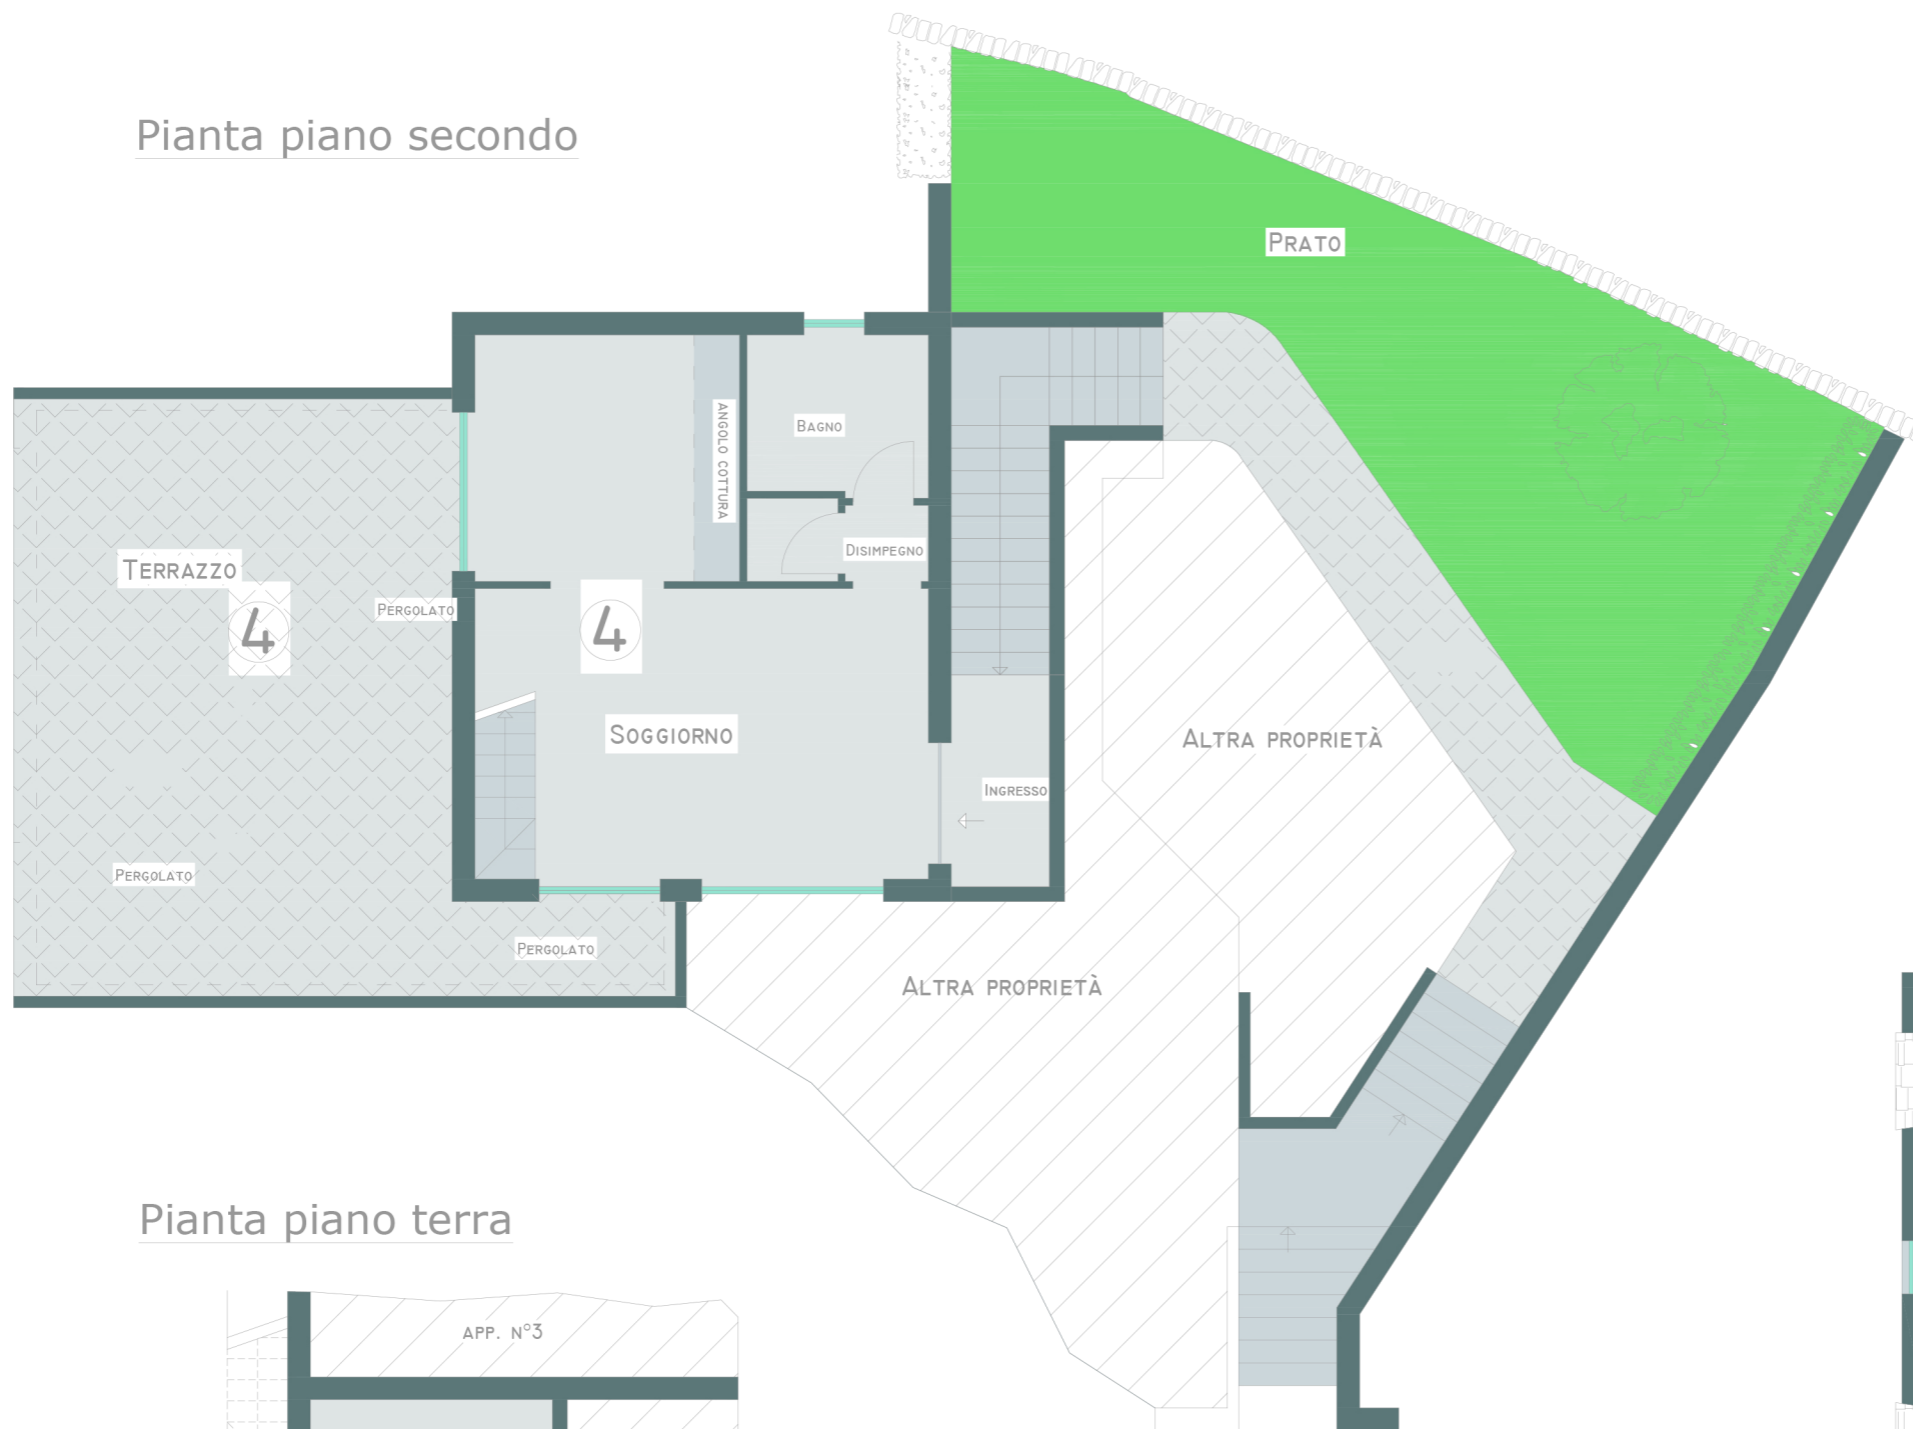

Pianta piano secondo

Piano sottotetto

Pianta piano terra

METRATURE:

Superficie Coperta: mq. 102 ca.
 Superficie Box: mq. 23 ca.
 Superficie Terrazzi: mq. 56 ca.
 Superficie Giardino: mq. 89 ca.

impresasalvetto

"RESIDENZA DEGLI ULIVI"

MONTICELLO (FINALE LIGURE)
 VILLA 3, APPARTAMENTO 4