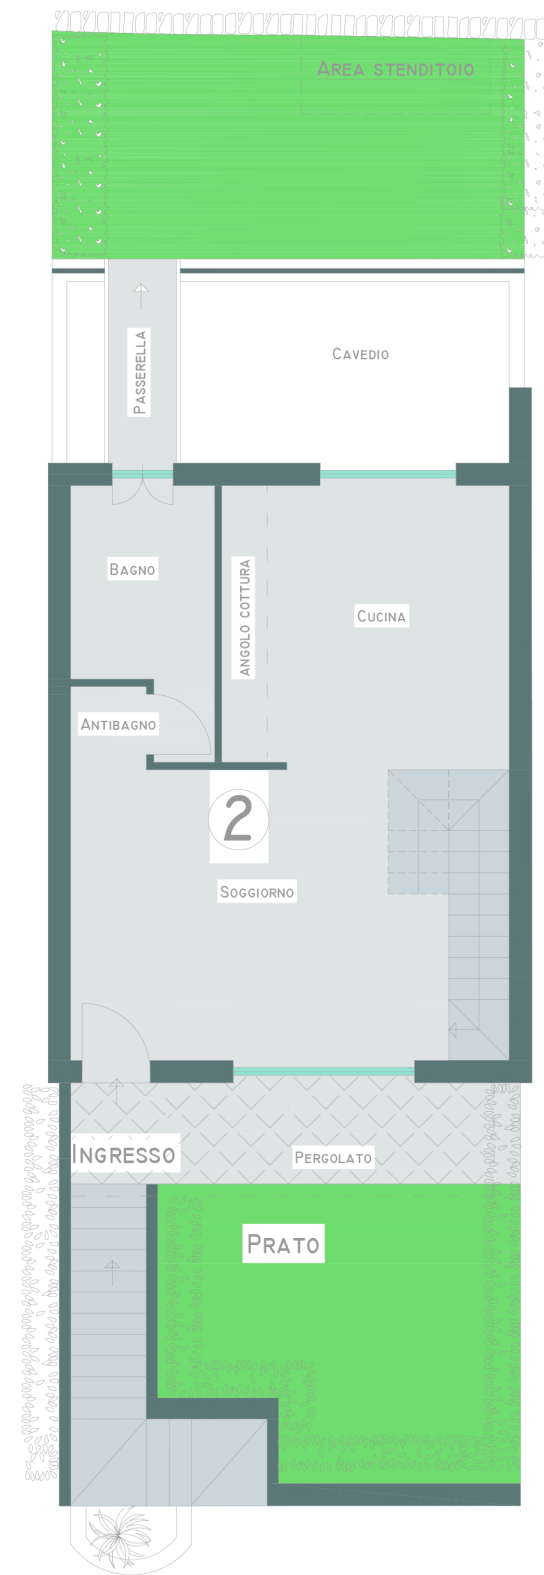

Pianta piano primo

Piano terra

METRATURE:

Superficie Coperta: mq. 100 ca.
Superficie Box: mq. 24 ca.
Superficie Terrazzi: mq. 8 ca.
Superficie Patio: mq. 14 ca.
Superficie Giardino: mq. 35 ca.

impresasalvetto

"RESIDENZA DEGLI ULIVI"

MONTICELLO (FINALE LIGURE)
VILLA 3, APPARTAMENTO 2