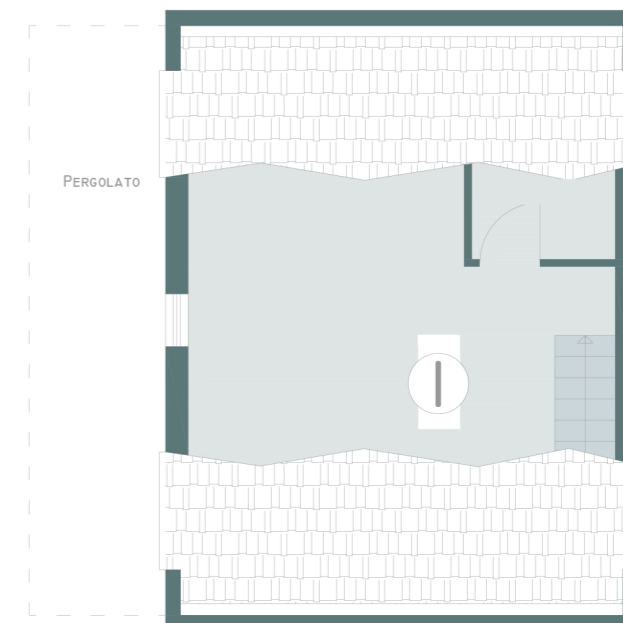

Piano terra

Pianta piano primo

Piano sottotetto

METRATURE:  
Superficie Coperta: mq. 159 ca.  
Superficie Box: mq. 19 ca.  
Superficie Terrazzi: mq. 27 ca.  
Superficie Patio: mq. 19 ca.  
Superficie Giardino: mq. 103 ca.