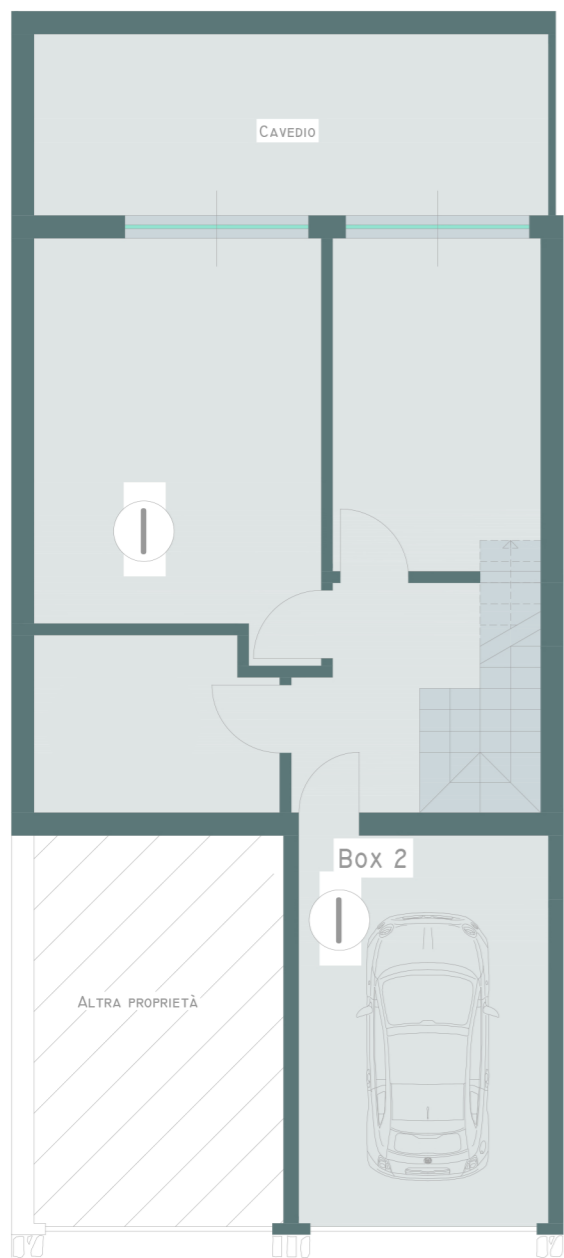

Piano terra

Pianta piano primo

Piano sottotetto

METRATURE:  
Superficie Coperta: mq. 159 ca.  
Superficie Box: mq. 19 ca.  
Superficie Terrazzi: mq. 27 ca.  
Superficie Patio: mq. 19 ca.  
Superficie Giardino: mq. 103 ca.